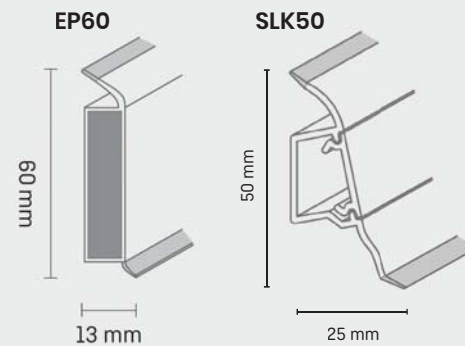

DOPORUČENÉ LIŠTY