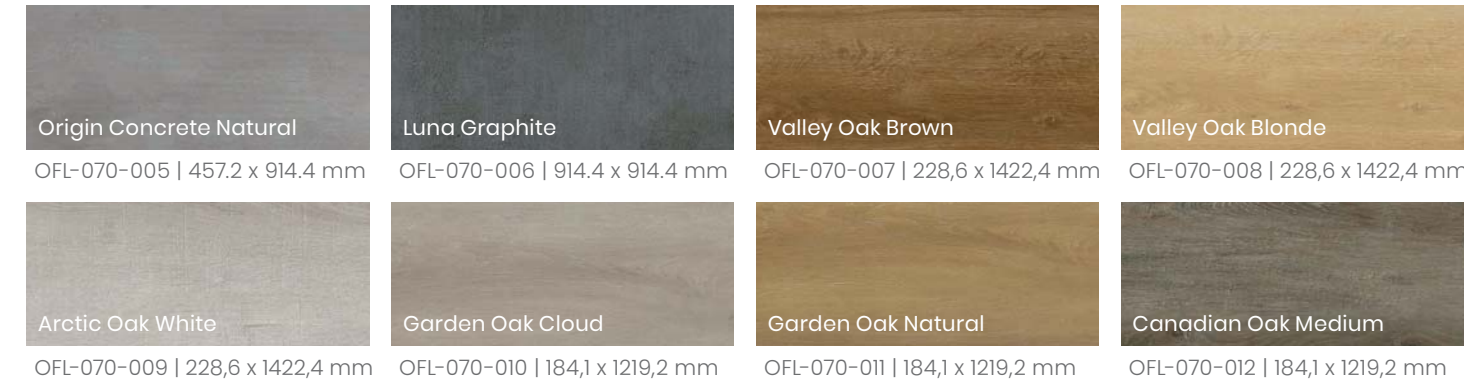

DEKORY NA OBJEDNÁVKU

ECOLAY70 (OFL)

volně ležící bez zámkové verze | nášlapná vrstva 0,70 mm | mikro spára

|| 228,6 x 1422,4 x 5 mm, balení 1,95 m², paleta 109,20 m²

|| 184,1 x 1219,2 x 5 mm, balení 1,79 m², paleta 116,35 m²

|| 914,4 x 914,4 x 5 mm, balení 3,34 m², paleta 100,20 m² | 457,2 x 914,4 x 5 mm, balení 2,50 m², paleta 100 m²

|| Dřevo dekory mohou mít jemnou strukturu povrchu.

ECOLAY70 Acoustic (OFA)

volně ležící bez zámkové verze | akustický útlum 18 dB

|| nášlapná vrstva 0,70 mm

|| 177,8 x 1220 x 5 mm, balení 2,17 m², paleta 130,20 m²

|| 500 x 500 x 5 mm, balení 3,00 m², paleta 156 m²

|| 457,2 x 914,4 x 5 mm

balení 2,50 m²

paleta 120 m²

|| Dřevo dekory mohou mít jemnou strukturu povrchu.