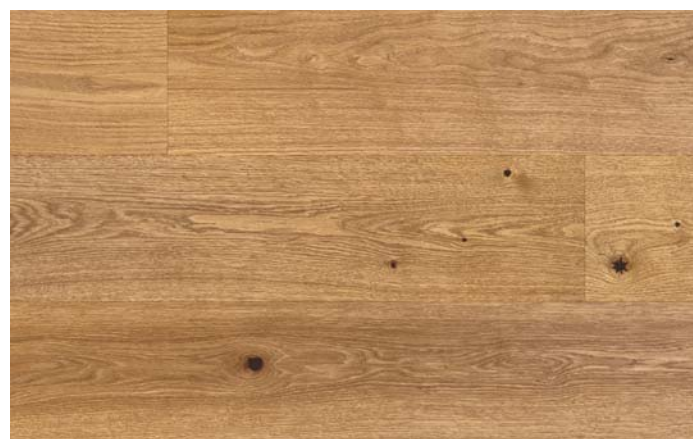

B 440-9708 Dub Lugano Natur 4V