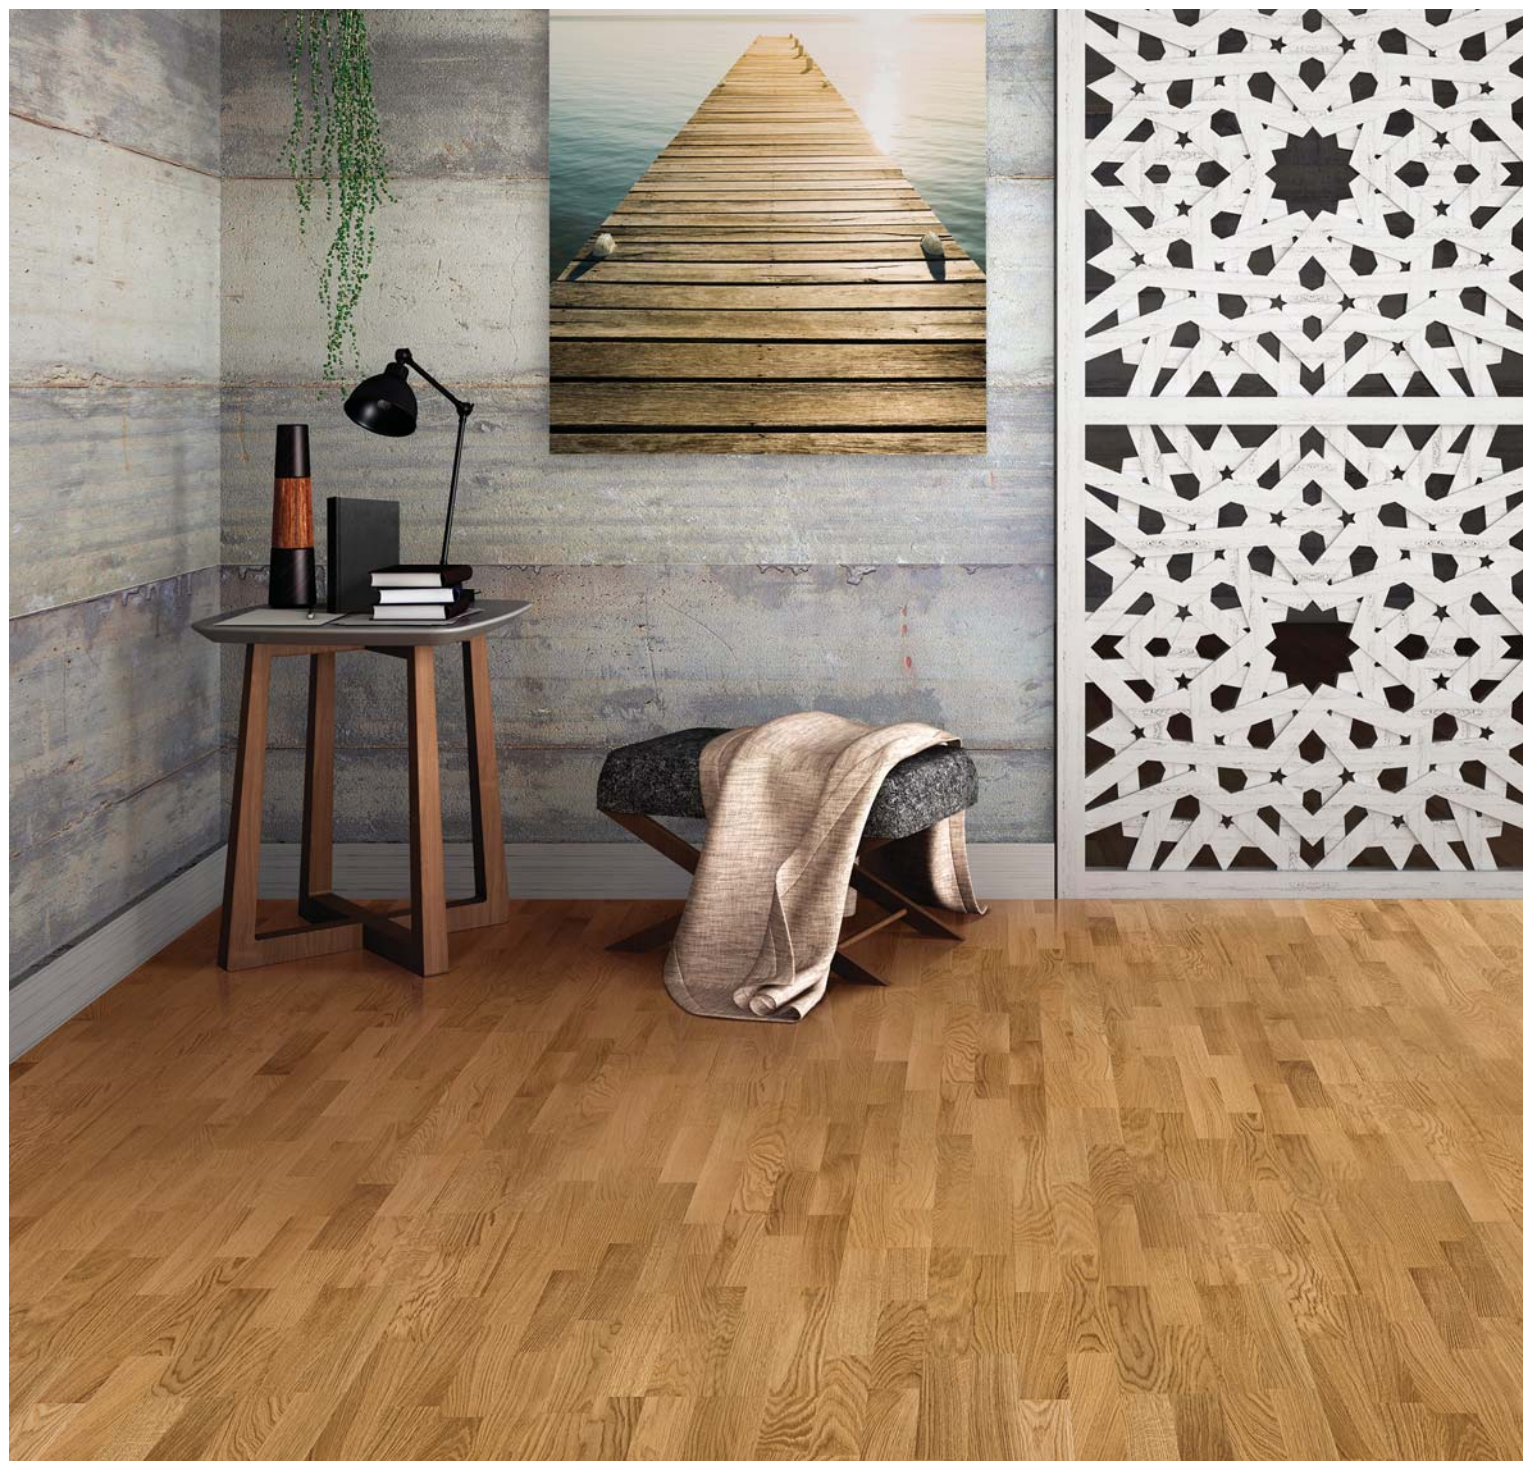

 **3-lamela**

Rozměr: 2200 x 192 x 14 mm  
Balení: 2,534 m<sup>2</sup> / 6 ks

B 390-5021 Dub Rustic

B 416-6202 Dub Berlin Rustic

B 473-2555 Dub Danube Rustic

B 6416 Dub Nizza Natur

\* zámkový spoj 5G

B 505-5403 Dub Robust