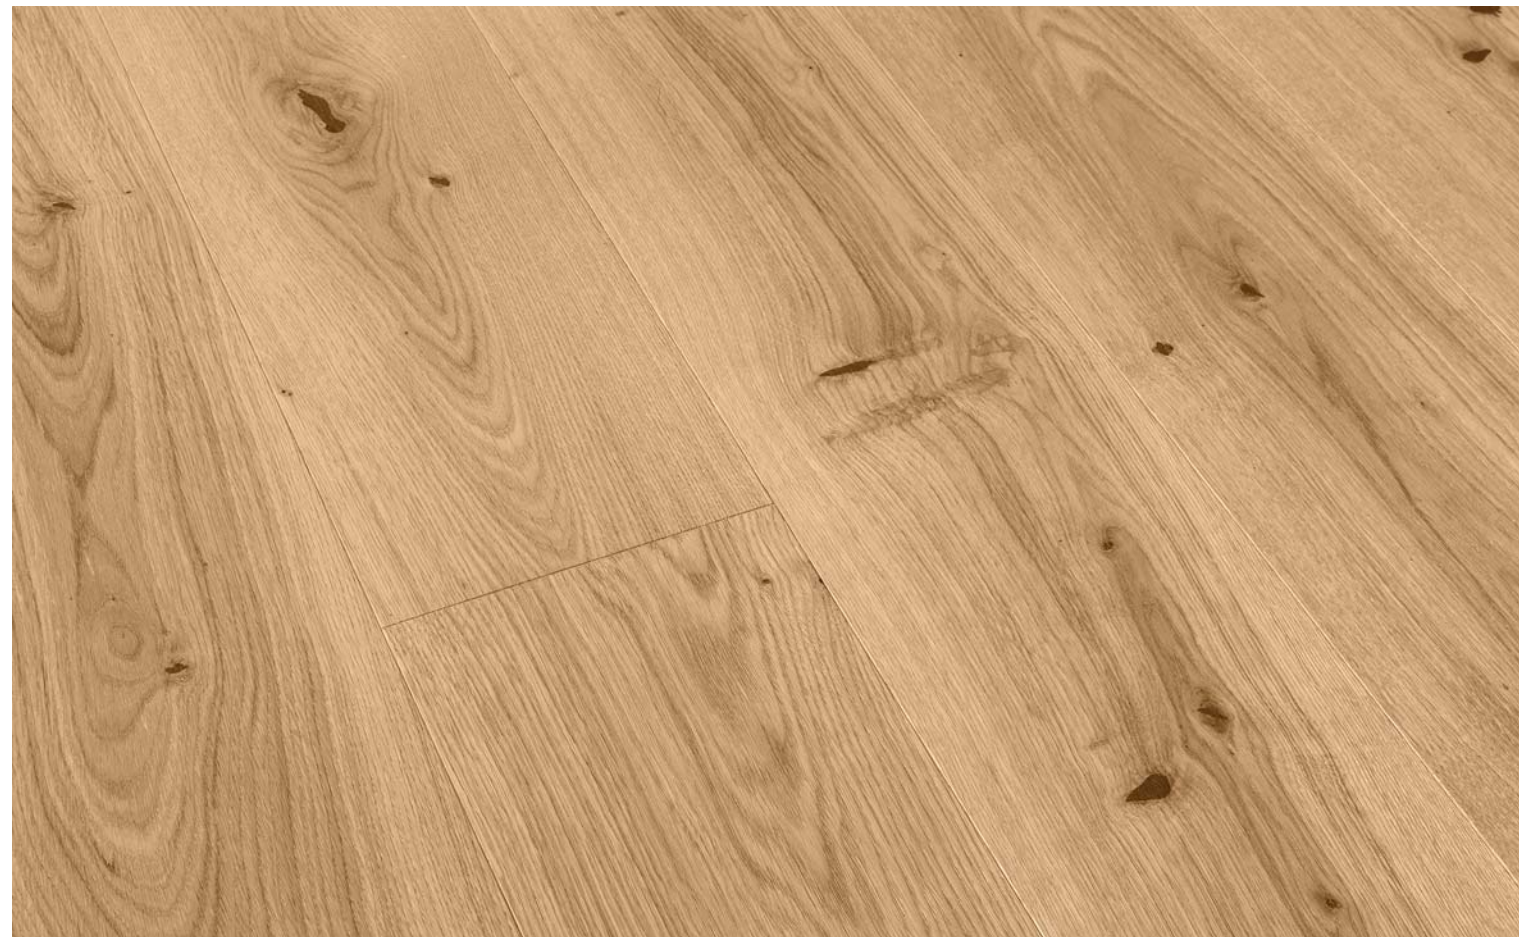

 1-lamela olej

Rozměr: 2200 x 192 x 14 mm  
Balení: 2,534 m<sup>2</sup> / 6 ks

B 860-5952 Jasan Natur 4V

B 679-8688 Dub Natur White 4V

B 574-1145 Dub Malaga Rustic White 4V

B 426-9777 Dub Rustic 4V

B 451-1091 Dub Lugano Country 4V